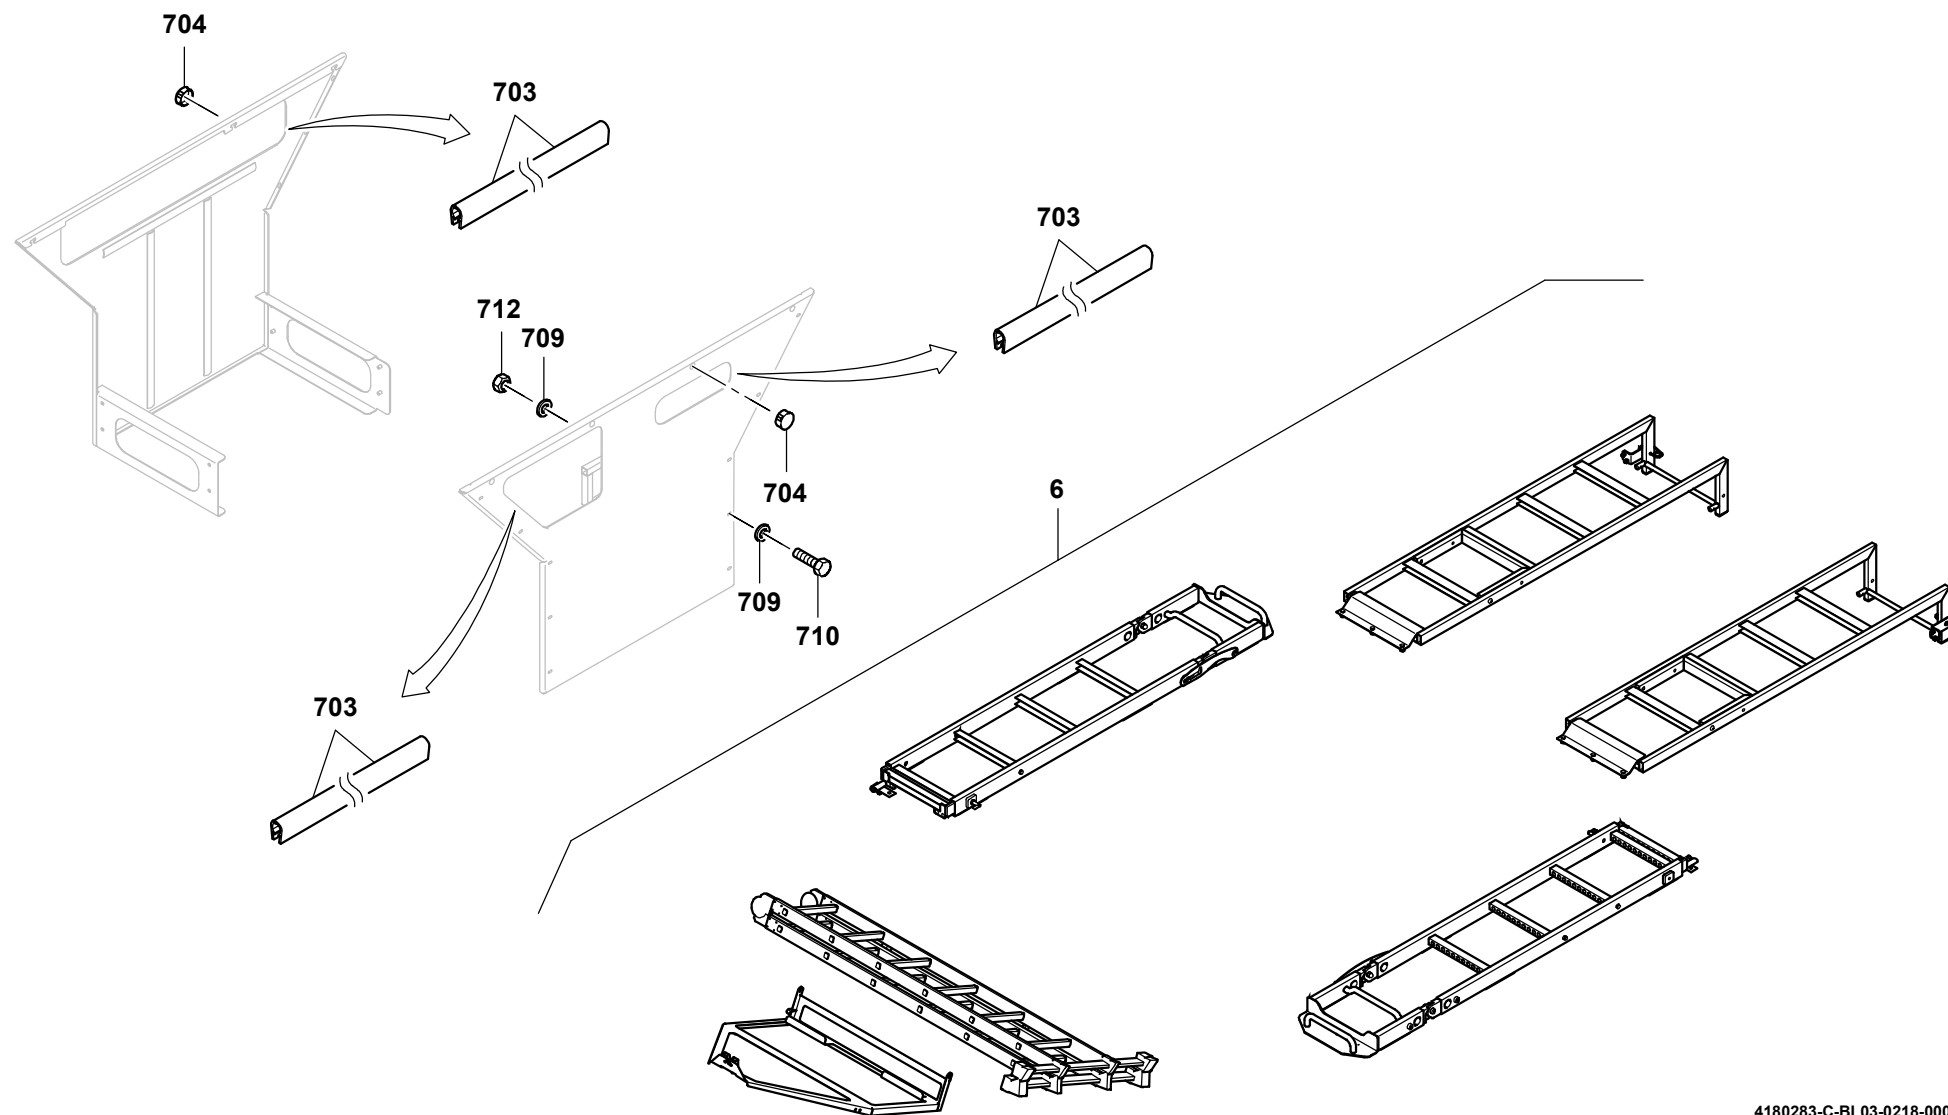

**GROVE**

ABDECKUNG 2,55M  
DECKING 2,55M

BILDTAFEL  
PICTORIAL DISPLAY

**GMK3060**

02.18

**4180283-ETL C**

1/4

**GROVE**

ABDECKUNG 2,55M  
DECKING 2,55M

BILDTAFEL  
PICTORIAL DISPLAY

**GMK3060**

02.18

**4180283-ETL C**

2/4

**GROVE**

ABDECKUNG 2,55M  
DECKING 2,55M

BILDTAFEL  
PICTORIAL DISPLAY

02.18

**4180283-ETL C**

3/4

**GMK3060**

<b>GROVE</b>	ABDECKUNG 2,55M	BILDTAFEL PICTORIAL DISPLAY		<b>GMK3060</b>
	DECKING 2,55M	02.18	<b>4180283-ETL C</b>	