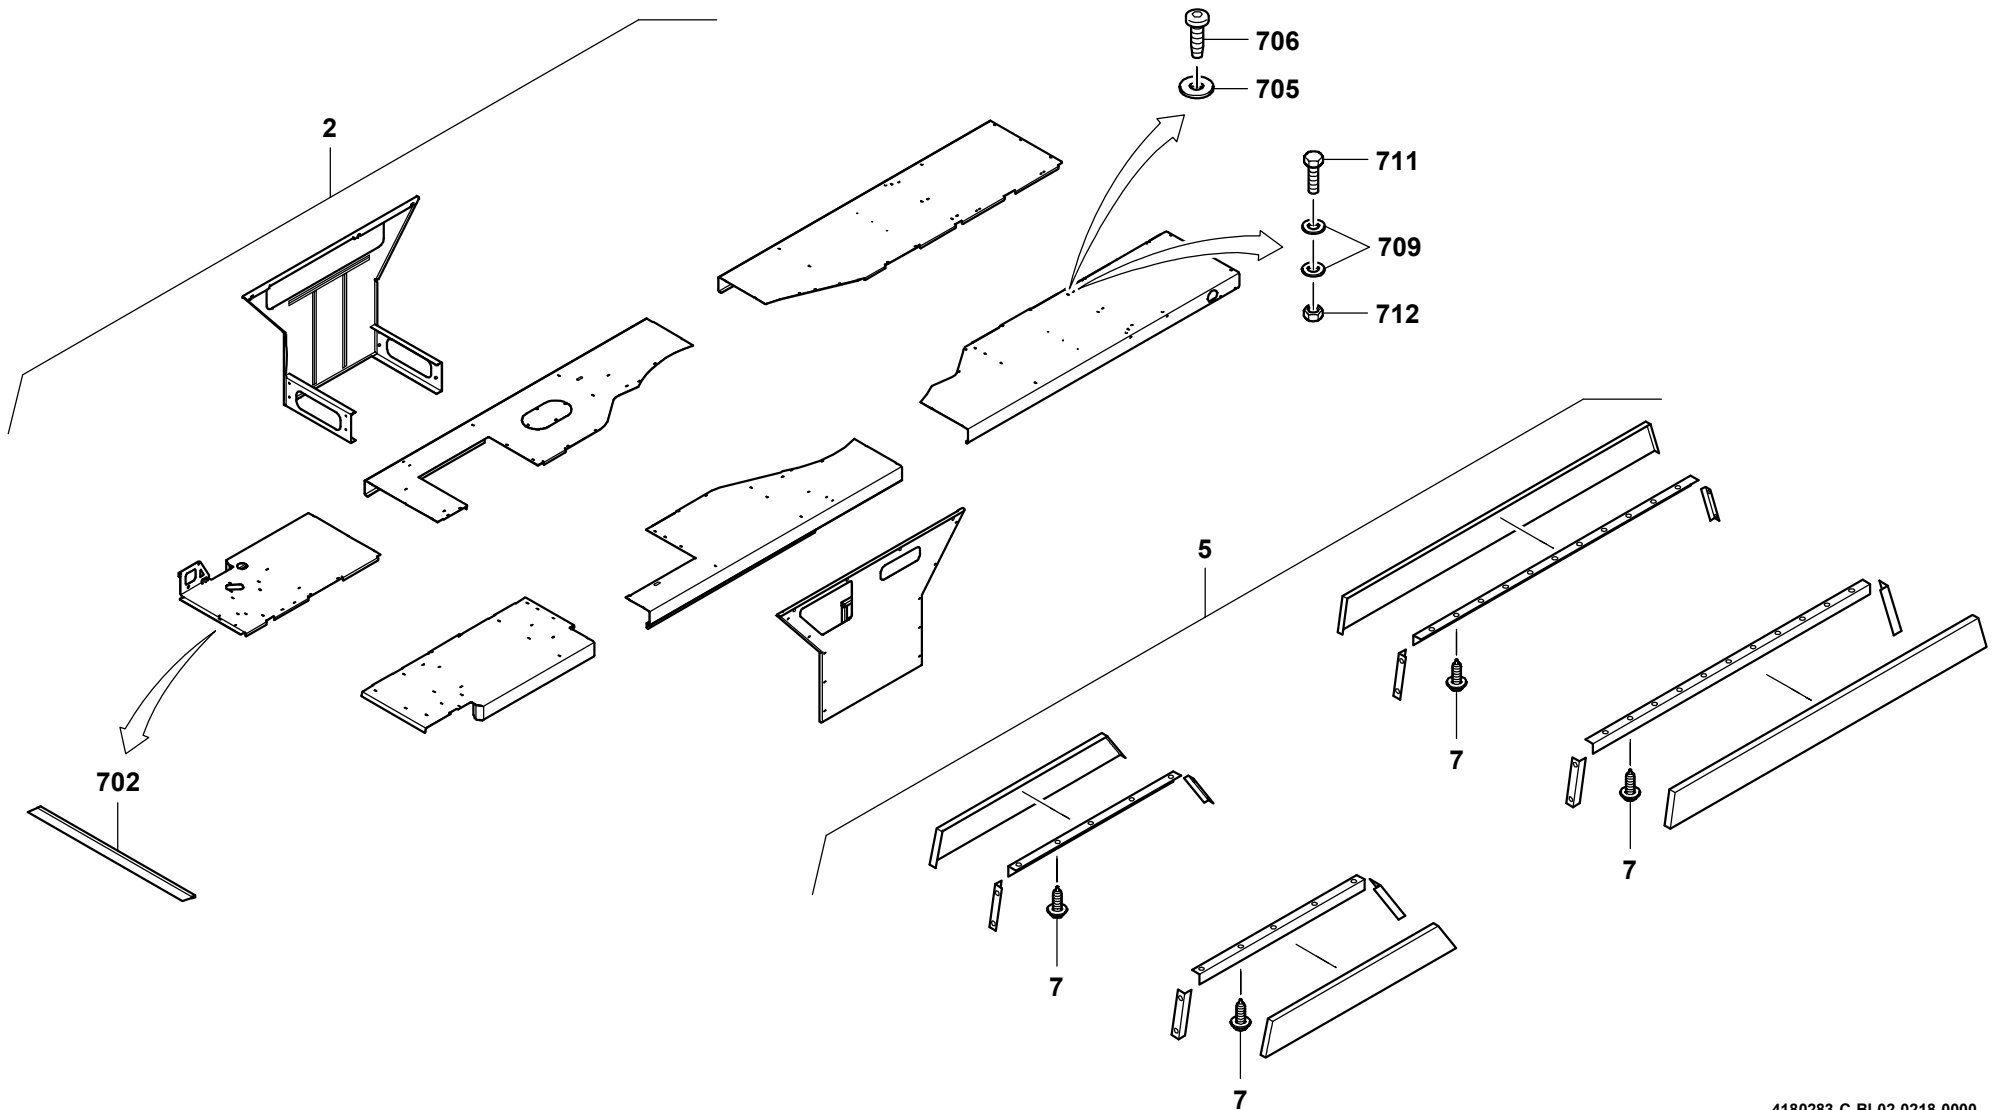

**GROVE**

ABDECKUNG 2,55M  
DECKING 2,55M

BILDTAFEL  
PICTORIAL DISPLAY

**GMK3060**

02.18

**4180283-ETL C**

1/4

**GROVE**

ABDECKUNG 2,55M  
DECKING 2,55M

BILDTAFEL  
PICTORIAL DISPLAY

**GMK3060**

02.18

**4180283-ETL C**

2/4

**GROVE**

ABDECKUNG 2,55M  
DECKING 2,55M

BILDTAFEL  
PICTORIAL DISPLAY

02.18

**4180283-ETL C**

3/4

**GMK3060**

<b>GROVE</b>	ABDECKUNG 2,55M	BILDTAFEL PICTORIAL DISPLAY		<b>GMK3060</b>
	DECKING 2,55M	02.18	<b>4180283-ETL C</b>	